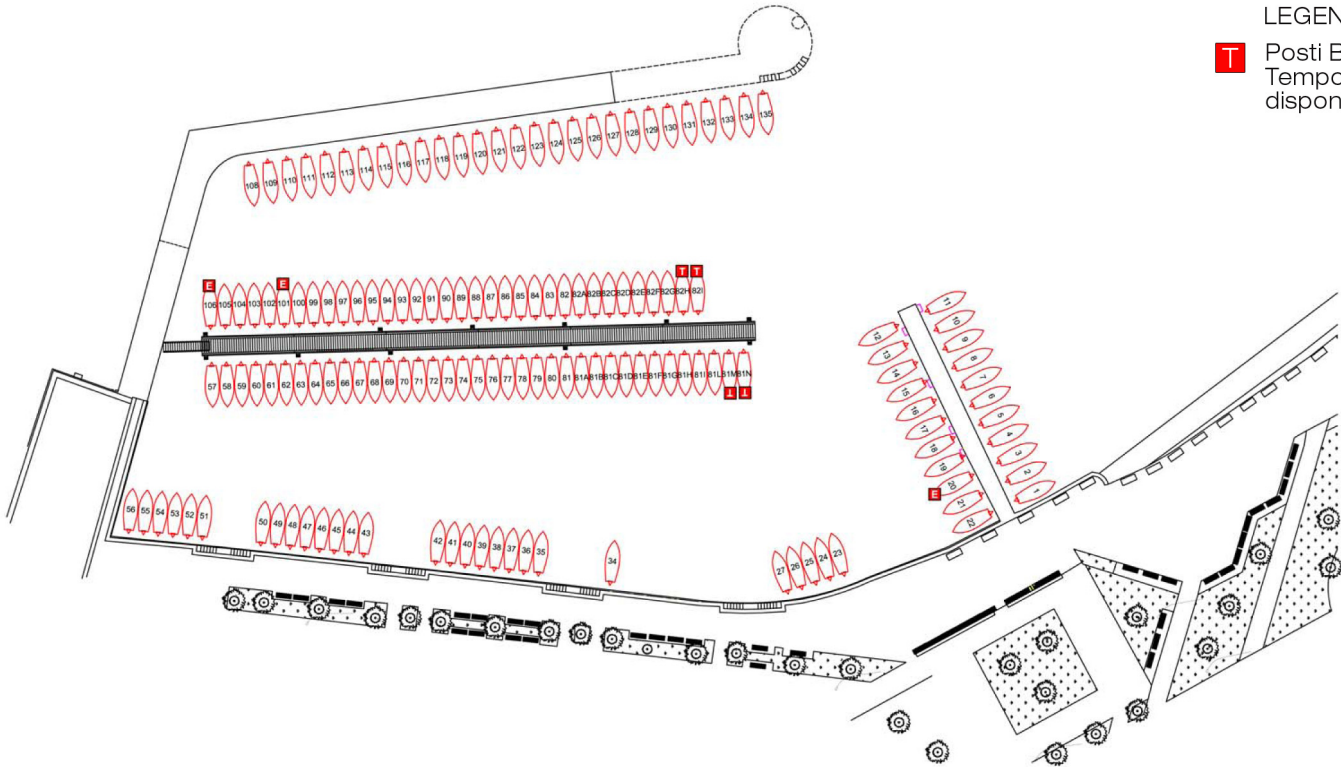

COMUNE DI ISEO - PORTO CENTRALE PUNTA

CONSORZIO PER LA GESTIONE ASSOCIATA DEI LAGHI DI ISEO, ENDINE E MORO

LEGENDA:

T Posti Barca
Temporanei
disponibili

COMUNE	AREA PORTUALE	PORTO	ORMEGGIO	POSTI BARCA
ISEO (E333)	APO 001 - CLUSANE	POR 002 - CENTRALE PUNTA		155